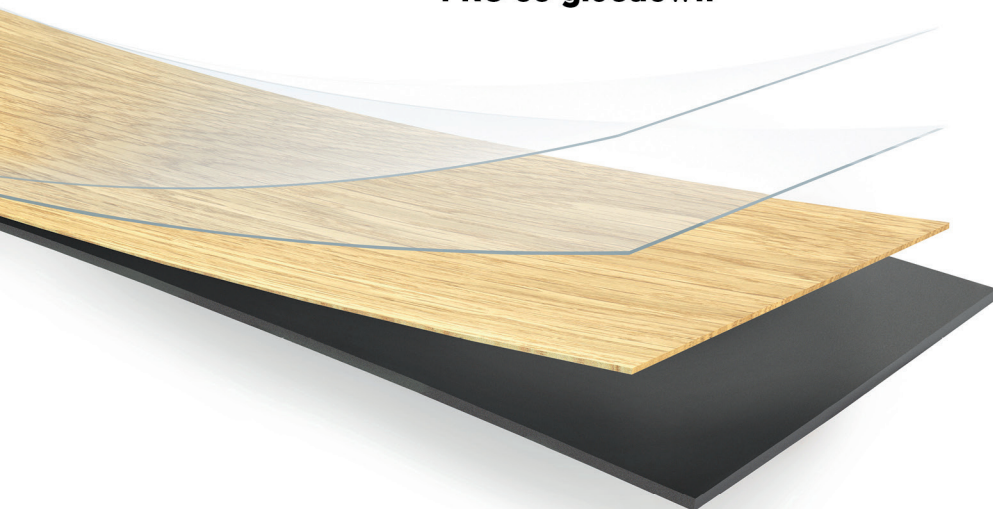

SPIRIT PRO 55
GLUEDOWN

SPIRIT PRO 55
CLICK COMFORT

PRO 55

spirit.

spirit. PRO 55 click comfort

- 1 Protective PU lacquer
- 2 Wear layer 0,55 mm
- 3 Decorative printfilm
- 4 Rigid board
- 5 Integrated underfloor (1 mm)

Total thickness: 4.5+1 mm

spirit. PRO 55 gluedown

- 1 Protective PU lacquer
- 2 Wear layer 0.55 mm
- 3 Decorative printfilm
- 4 PVC backing layer

Total thickness: 2,5 mm