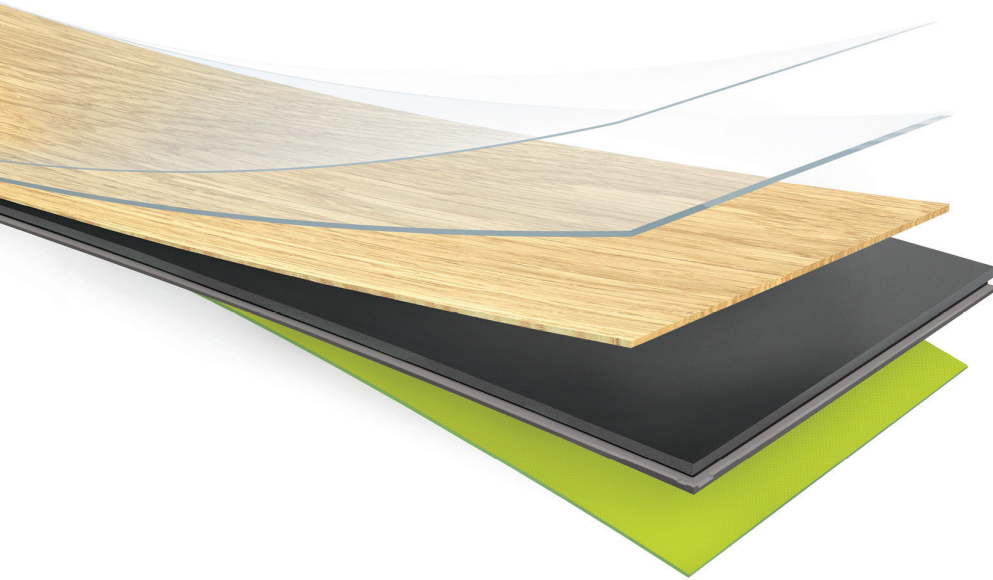

SPIRIT PRO 55
GLUEDOWN

SPIRIT PRO 55
CLICK COMFORT

PRO 55

spirit.

spirit. PRO 55 click comfort

- 1 Protective PU lacquer
- 2 Wear layer 0,55 mm
- 3 Decorative printfilm
- 4 Rigid board
- 5 Integrated underfloor (1 mm)

Total thickness: 4.5+1 mm

spirit. PRO 55 gluedown

- 1 Protective PU lacquer
- 2 Wear layer 0.55 mm
- 3 Decorative printfilm
- 4 PVC backing layer

Total thickness: 2,5 mm